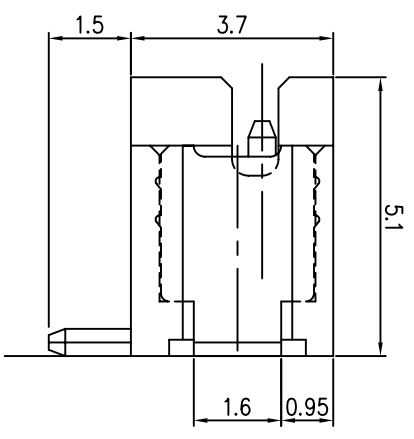

SEC A-A

Circuits	Part NO	DIM.A	DIM.B	DIM.C
2	15001WS-02A00	6.0	3.6	1.5
3	15001WS-03A00	7.5	5.1	3.0
4	15001WS-04A00	9.0	6.6	4.5
5	15001WS-05A00	10.5	8.1	6.0
6	15001WS-06A00	12.0	9.6	7.5
7	15001WS-07A00	13.5	11.1	9.0
8	15001WS-08A00	15.0	12.6	10.5
9	15001WS-09A00	16.5	14.1	12.0
10	15001WS-10A00	18.0	15.6	13.5
11	15001WS-11A00	19.5	17.1	15.0
12	15001WS-12A00	21.0	18.6	16.5
13	15001WS-13A00	22.5	20.1	18.0

LTR		REVISION RECORD		DATE	DR	CHK
"본 도면은 연속전자의 지적재산이므로 임의 COPY 및 배포를 금합니다"						

**YEONHO ELECTRONICS CO., LTD.**

SCALE 10/1

TITLE 15001WS-NN

SIZE A3

DWG. NO 15001WS-00A-S

REV