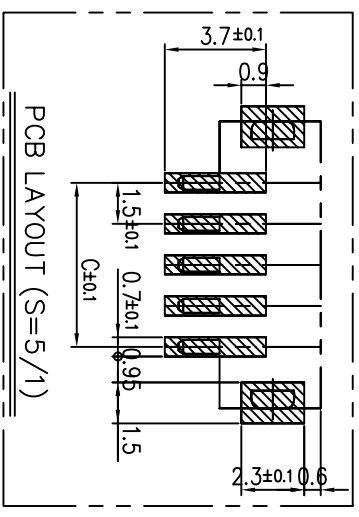

SEC A-A

Circuits	Part NO	DIM.A	DIM.B	DIM.C
2	15001WS-02A00	6.0	3.6	1.5
3	15001WS-03A00	7.5	5.1	3.0
4	15001WS-04A00	9.0	6.6	4.5
5	15001WS-05A00	10.5	8.1	6.0
6	15001WS-06A00	12.0	9.6	7.5
7	15001WS-07A00	13.5	11.1	9.0
8	15001WS-08A00	15.0	12.6	10.5
9	15001WS-09A00	16.5	14.1	12.0
10	15001WS-10A00	18.0	15.6	13.5
11	15001WS-11A00	19.5	17.1	15.0
12	15001WS-12A00	21.0	18.6	16.5
13	15001WS-13A00	22.5	20.1	18.0

LTR		REVISION RECORD		DATE	DR	CHK
"본 도면은 연속전자의 지적재산이므로 임의 COPY 및 배포를 금합니다"						

**YEONHO ELECTRONICS CO., LTD.**

SCALE 10/1

TITLE 15001WS-NN

SIZE A3

DWG. NO 15001WS-00A-S

REV